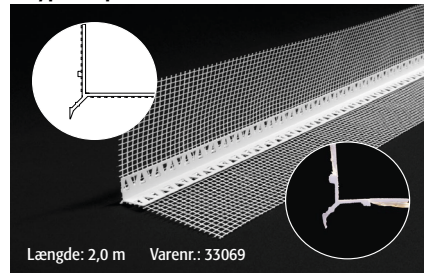

LIP

Facadepudsprofiler

Profiler til LIP Facadesystem

- ▶ LIP Bundliste
- ▶ LIP Vinkelvæv
- ▶ LIP Drykantprofil
- ▶ LIP Hjørnearmering
- ▶ LIP Tilslutningsprofil
- ▶ LIP Bundpladeliste
- ▶ LIP Sokkelprofil 100-130mm (2 dele)
- ▶ LIP Sokkelprofil 120-150mm (2 dele)
- ▶ LIP Sokkelprofil til bred isolering >150mm (3 dele)

Anvendelsesområde

LIP Facadepudsprofiler er alkaliresistente og formstabile profiler som benyttes i forbindelse med LIP Facadesystem.

Farve

Hvid.

Bundliste

Sokkelprofil til bred isolering >150 mm (3 dele)

Sokkelprofil 120-150 mm (2 dele)

Vinkelvæv

Drykantprofil

Tilslutningsprofil

Sokkelprofil 100-130 mm (2 dele)

Hjørnearmering

Bundpladeliste