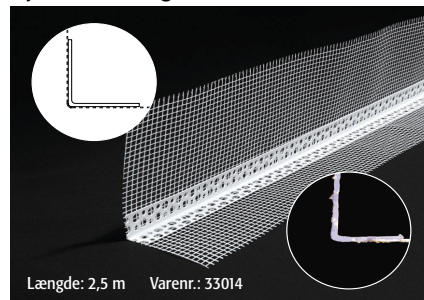

LIP

Facadepudsprofiler

Profiler til LIP Facadesystem

- ▶ LIP Bundliste
- ▶ LIP Vinkelvæv
- ▶ LIP Drykantprofil
- ▶ LIP Hjørnearmering
- ▶ LIP Tilslutningsprofil
- ▶ LIP Bundpladeliste
- ▶ LIP Sokkelprofil 100-130mm (2 dele)
- ▶ LIP Sokkelprofil 120-150mm (2 dele)
- ▶ LIP Sokkelprofil til bred isolering >150mm (3 dele)

Anvendelsesområde

LIP Facadepudsprofiler er alkaliresistente og formstabile profiler som benyttes i forbindelse med LIP Facadesystem.

Farve

Hvid.

Bundliste

Sokkelprofil til bred isolering >150 mm (3 dele)

Sokkelprofil 120-150 mm (2 dele)

Vinkelvæv

Drykantprofil

Tilslutningsprofil

Sokkelprofil 100-130 mm (2 dele)

Hjørnearmering

Bundpladeliste