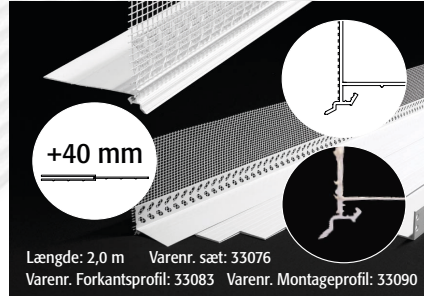

LIP

Facadepudsprofiler

Profiler til LIP Facadesystem

- ▶ LIP Bundliste
- ▶ LIP Vinkelvæv
- ▶ LIP Drykantprofil
- ▶ LIP Hjørnearmering
- ▶ LIP Tilslutningsprofil
- ▶ LIP Bundpladeliste
- ▶ LIP Sokkelprofil 100-130mm (2 dele)
- ▶ LIP Sokkelprofil 120-150mm (2 dele)
- ▶ LIP Sokkelprofil til bred isolering >150mm (3 dele)

Anvendelsesområde

LIP Facadepudsprofiler er alkaliresistente og formstabile profiler som benyttes i forbindelse med LIP Facadesystem.

Farve

Hvid.

Bundliste

Sokkelprofil til bred isolering >150 mm (3 dele)

Sokkelprofil 120-150 mm (2 dele)

Vinkelvæv

Drykantprofil

Tilslutningsprofil

Sokkelprofil 100-130 mm (2 dele)

Hjørnearmering

Bundpladeliste