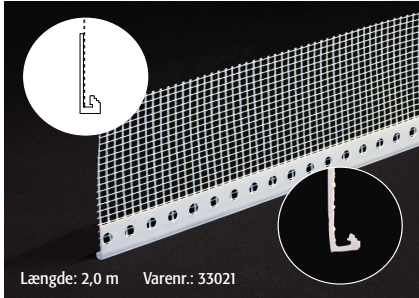

LIP

Facadepudsprofiler

Profiler til LIP Facadesystem

- ▶ LIP Bundliste
- ▶ LIP Vinkelvæv
- ▶ LIP Drykantprofil
- ▶ LIP Hjørnearmering
- ▶ LIP Tilslutningsprofil
- ▶ LIP Bundpladeliste
- ▶ LIP Sokkelprofil 100-130mm (2 dele)
- ▶ LIP Sokkelprofil 120-150mm (2 dele)
- ▶ LIP Sokkelprofil til bred isolering >150mm (3 dele)

Anvendelsesområde

LIP Facadepudsprofiler er alkaliresistente og formstabile profiler som benyttes i forbindelse med LIP Facadesystem.

Farve

Hvid.

Bundliste

Sokkelprofil til bred isolering >150 mm (3 dele)

Sokkelprofil 120-150 mm (2 dele)

Vinkelvæv

Drykantprofil

Tilslutningsprofil

Sokkelprofil 100-130 mm (2 dele)

Hjørnearmering

Bundpladeliste