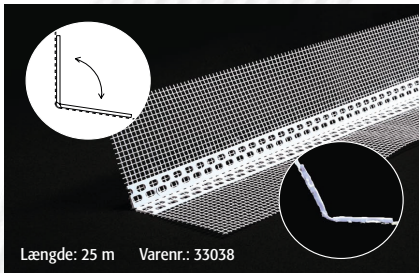

LIP

Facadepudsprofiler

Profiler til LIP Facadesystem

- ▶ LIP Bundliste
- ▶ LIP Vinkelvæv
- ▶ LIP Drykantprofil
- ▶ LIP Hjørnearmering
- ▶ LIP Tilslutningsprofil
- ▶ LIP Bundpladeliste
- ▶ LIP Sokkelprofil 100-130mm (2 dele)
- ▶ LIP Sokkelprofil 120-150mm (2 dele)
- ▶ LIP Sokkelprofil til bred isolering >150mm (3 dele)

Anvendelsesområde

LIP Facadepudsprofiler er alkaliresistente og formstabile profiler som benyttes i forbindelse med LIP Facadesystem.

Farve

Hvid.

Bundliste

Sokkelprofil til bred isolering >150 mm (3 dele)

Sokkelprofil 120-150 mm (2 dele)

Vinkelvæv

Drykantprofil

Tilslutningsprofil

Sokkelprofil 100-130 mm (2 dele)

Hjørnearmering

Bundpladeliste