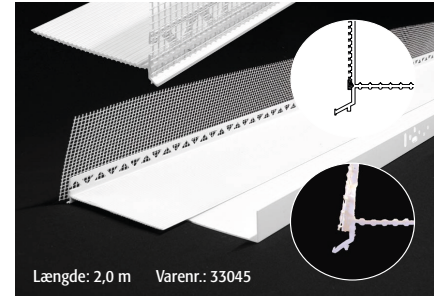

LIP

Facadepudsprofiler

Profiler til LIP Facadesystem

- ▶ LIP Bundliste
- ▶ LIP Vinkelvæv
- ▶ LIP Drykantprofil
- ▶ LIP Hjørnearmering
- ▶ LIP Tilslutningsprofil
- ▶ LIP Bundpladeliste
- ▶ LIP Sokkelprofil 100-130mm (2 dele)
- ▶ LIP Sokkelprofil 120-150mm (2 dele)
- ▶ LIP Sokkelprofil til bred isolering >150mm (3 dele)

Anvendelsesområde

LIP Facadepudsprofiler er alkaliresistente og formstabile profiler som benyttes i forbindelse med LIP Facadesystem.

Farve

Hvid.

Bundliste

Sokkelprofil til bred isolering >150 mm (3 dele)

Sokkelprofil 120-150 mm (2 dele)

Vinkelvæv

Drykantprofil

Tilslutningsprofil

Sokkelprofil 100-130 mm (2 dele)

Hjørnearmering

Bundpladeliste