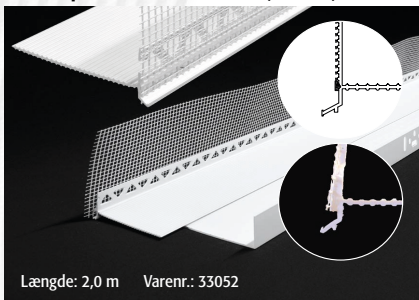

LIP

Facadepudsprofiler

Profiler til LIP Facadesystem

- ▶ LIP Bundliste
- ▶ LIP Vinkelvæv
- ▶ LIP Drykantprofil
- ▶ LIP Hjørnearmering
- ▶ LIP Tilslutningsprofil
- ▶ LIP Bundpladeliste
- ▶ LIP Sokkelprofil 100-130mm (2 dele)
- ▶ LIP Sokkelprofil 120-150mm (2 dele)
- ▶ LIP Sokkelprofil til bred isolering >150mm (3 dele)

Anvendelsesområde

LIP Facadepudsprofiler er alkaliresistente og formstabile profiler som benyttes i forbindelse med LIP Facadesystem.

Farve

Hvid.

Bundliste

Sokkelprofil til bred isolering >150 mm (3 dele)

Sokkelprofil 120-150 mm (2 dele)

Vinkelvæv

Drykantprofil

Tilslutningsprofil

Sokkelprofil 100-130 mm (2 dele)

Hjørnearmering

Bundpladeliste