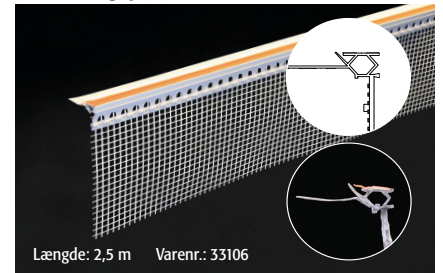

LIP

Facadepudsprofiler

Profiler til LIP Facadesystem

- ▶ LIP Bundliste
- ▶ LIP Vinkelvæv
- ▶ LIP Drykantprofil
- ▶ LIP Hjørnearmering
- ▶ LIP Tilslutningsprofil
- ▶ LIP Bundpladeliste
- ▶ LIP Sokkelprofil 100-130mm (2 dele)
- ▶ LIP Sokkelprofil 120-150mm (2 dele)
- ▶ LIP Sokkelprofil til bred isolering >150mm (3 dele)

Anvendelsesområde

LIP Facadepudsprofiler er alkaliresistente og formstabile profiler som benyttes i forbindelse med LIP Facadesystem.

Farve

Hvid.

Bundliste

Sokkelprofil til bred isolering >150 mm (3 dele)

Sokkelprofil 120-150 mm (2 dele)

Vinkelvæv

Drykantprofil

Tilslutningsprofil

Sokkelprofil 100-130 mm (2 dele)

Hjørnearmering

Bundpladeliste